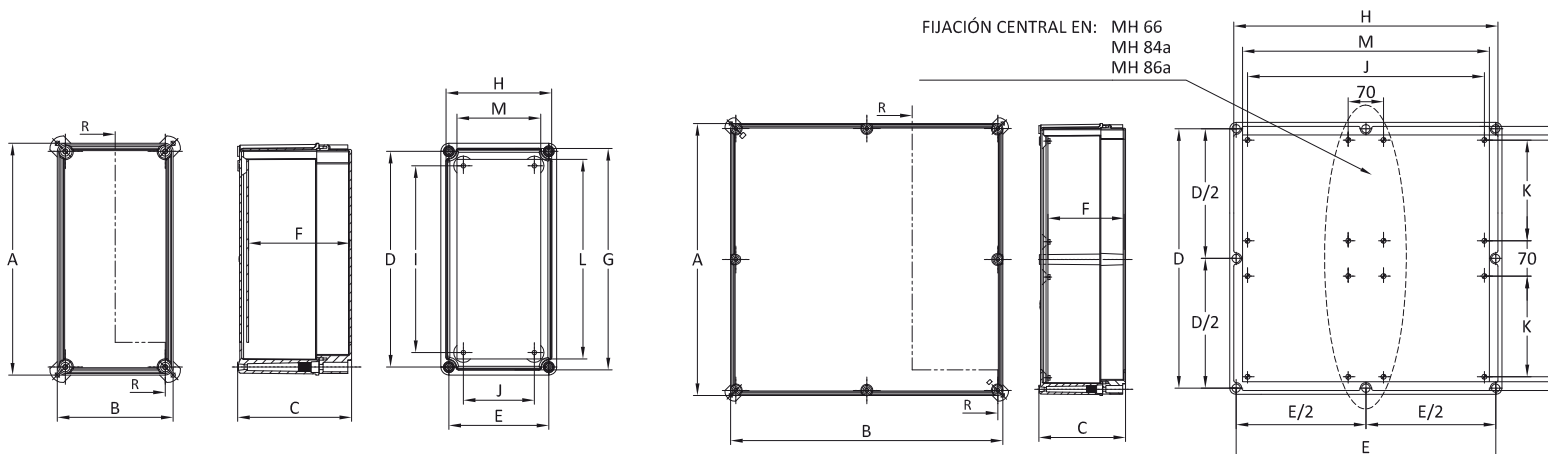

Gama de Productos

DIMENSIONES (mm)	Alt x Ancho	135x135	180x135	180x180	270x135	270x180	270x270	270x360
	Profundidad							
Caja de poliéster RAL-7035 Tapa policarbonato transparente IP66 	129	MH 15 0234015	MH 21 0234021	MH 22 0234022	MH 31 0234031			
	141					MH 32B 0234032-B		
	171			MH 32 0234032	MH 33 0234033	MH 34 0234034		
	201					MH 34A 0234034-A		
Caja de poliéster RAL-7035 Tapa policarbonato opaca IP66 	129	MHO 15 0234115	MHO 21 0234121	MHO 22 0234122	MHO 31 0234131			
	141					MHO 32B 0234132-B		
	171			MHO 32 0234132	MHO 33 0234133	MHO 34 0234134		
	211					MHO 34A 0234134-A		
Caja de poliéster RAL-7035 Tapa policarbonato transparente "fumé". Tornillos azules RAL-5013 IP66 	129	MHF 15 0237015	MHF 21 0237021	MHF 22 0237022	MHF 31 0237031			
	141					MHF 32B 0237132-B		
	171			MHF 32 0237032	MHF 33 0237033	MHF 34 0237034		
	201					MHF 34A 0237034-A		
Caja de poliéster RAL-7035 Tapa poliéster opaca IP66 	171					MHP 32 0234732	MHP 33 0234733	MHP 34 0234734
Regrueso para aumento profundidad. Colocación entre caja y tapa. Altura 62,5 mm y 125 mm para cajas de 540x540 mm								0236634
	Placa base de poliéster autoextinguible	0234521		0234531		0234532	0234533	0234534
	Placa base de baquelita autoextinguible	0234521-BQ		0234531-BQ		0234532-BQ	0234533-BQ	0234534-BQ
	Placa base metálica	0234521-M		0234531-M		0234532-M	0234533-M	0234534-M
Chasis modular N° de filas Capacidad total módulos						0234841	0234842	0234843
						1	2	3
						10	20	30

Nota: Todos los modelos pueden incorporar junta de estanquidad. Añadir a la Referencia -J