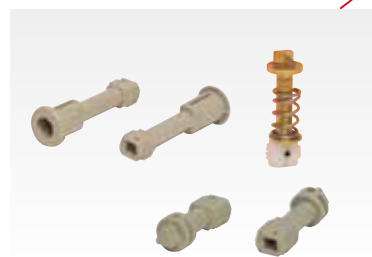

Cajas acoplables en vertical y horizontal mediante bridas de unión para conseguir múltiples combinaciones y construcciones de cuadros.

Grado de protección

- IP66 en cajas sueltas e IP55 en cuadros, según IEC 60529.
- IK09 según IEC 62262.

Profundidad

Mediante tapas y regruesos se puede aumentar la profundidad de la caja.

Fijación tapa

Amplia gama de tornillos para la fijación de la tapa: de accionamiento por destornillador, manual, triangular, etc.

Mediante bisagras la caja se puede convertir fácilmente en un armario (ver gama completa en apartado accesorios).

Fijación aparellaje

Insertos de ZAMAK M6 para la fijación de placas de montaje, aparellajes, etc. Desmontables para posterior reciclaje.