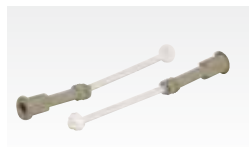

Nota: Todos los modelos pueden incorporar junta de estanquidad. Añadir a la Referencia -J

Accesorios comunes

Cierres

Manual
Ref. 0976520

Destornillador
Gris Ref. 0976014-H
Azul Ref. 0976014-A

Triangular
Ref. 0976017-H

Triangular con muelle
Ref. 0976017-MH

Conjunto llave
Ref. 0926681

Bisagras

Exteriores
(set 2 ud)
Ref. 0976222-H

Bisagra flexible
Destornillador Ref. 0976510
Manual Ref. 0976511

Interiores
(set 2 ud)
Ref. 0976223

Dispositivos de ventilación y purga

Disp. ventilación
Pequeño Ref. 0976055
Grande Ref. 0976056

Disp. Purga
Ref. 0926691

Sistemas de fijación

Mural
Ref. 0976550

A poste
Ref. 0947300

Accesorios para cables

Caja de cables
A - Ref. 0976028-16
B - Ref. 0976296-16

Botella partida
Ref. 0976038

Cajas con ventana practicable

270 x 270 x 171 mm Ref. 0236833-TP
360 x 270 x 171 mm Ref. 0236834-TP

Bridas de unión y tapas entrada cables

Bridas de unión

Sin junta
Con junta

0976010
0976377